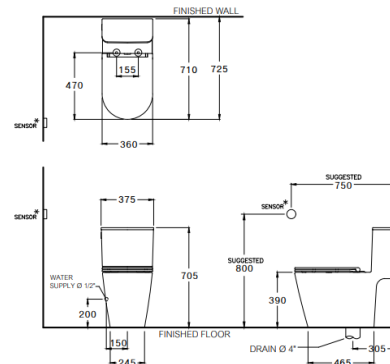

ลักษณะสินค้า

- มาตรฐาน : มอก. 792-2554
- โถสุขภัณฑ์ : ชิ้นเดียว
- ขนาด : 375 x 750 x 705 มม.
- ลักษณะของโถ : อีลอนเกต
- ท่อน้ำทิ้ง : ลงพื้น ระยะ 305 มม.
- ระบบการชำระล้าง : ไตรเพล็กซ์ ฟลัช
- ใช้น้ำ : 4.5 ลิตร

Product descriptions

- Standard : TIS 792 - 2554
- Water Closet : One Piece
- Size : 375 x 750 x 705 mm.
- Bowl Shape : Elongated
- Outlet : S-Trap , rough-in 305 mm.
- Flush System : Triplex Flush
- Water Consumption : 4.5 Liters

Dimension ware	Dimension pack.	Unit
375 x 750 x 705	455 X 783 X 743	mm.
Net whight	Gross whight	Unit
46.05	54.50	kg.

สอบถามรายละเอียดเพิ่มเติมได้ที่

บริษัทสยามซานิทารีแวร์อินดัสทรี จำกัด
36/11 ถ.วิภาวดีรังสิต แขวงสนามบิน เขตดอนเมือง กรุงเทพฯ 10210
โทร. 0-2973-5040-54 โทรสาร. 0-2973-3470-4
COTTO Call Center โทร. 0-2521-7777